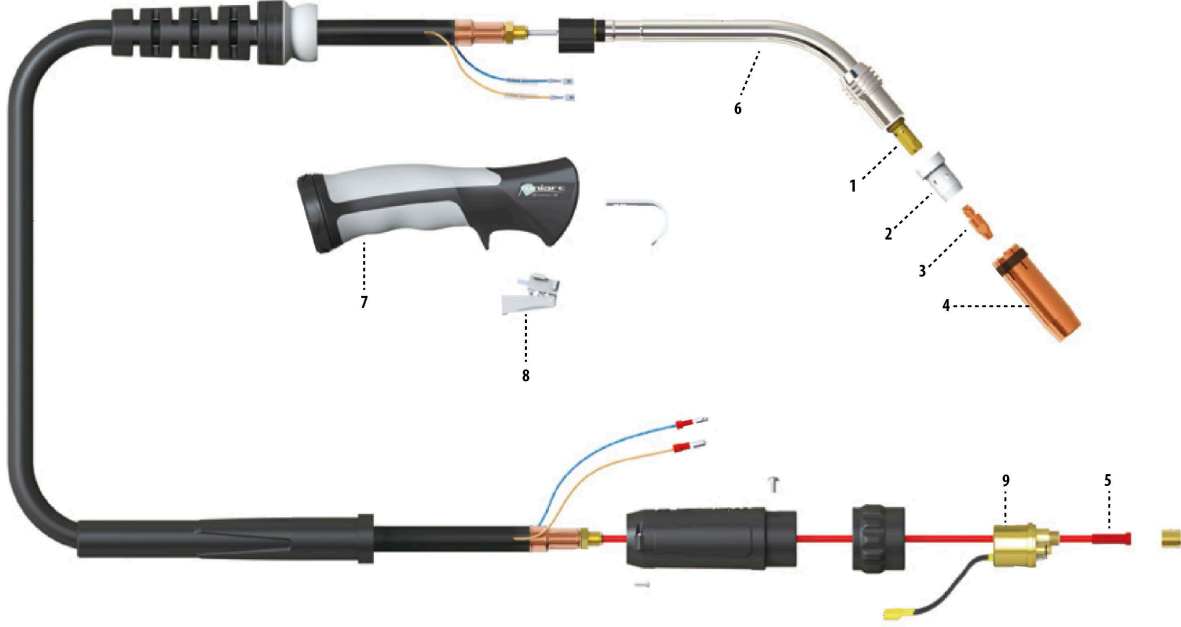

Lava MIG 40

340A CO₂ 300A mix gaz, EN60974-7 @ %60 devrede kalma, 1.00 – 1.60 mm tel kullanımı

Model	Ürün Kodu		
	3 m	4 m	5 m
Lava MIG 40	7120040003	7120040004	7120040005

Sarf Malzemeleri						
Parça No.	Malzeme Adı	Malzeme Kodu	Parça No.	Malzeme Adı	Malzeme Kodu	
1	Kontak Meme Tutucu (M8)	7026000408	5	Çelik Spiral		
2	Gaz Dağıtıcı	7024100050		1.6 - 2.4 mm / 3 m	7025032024	
3	Kontak Meme			1.6 - 2.4 mm / 4 m	7025042024	
	M8 x 0.8 x L30 mm	7023083008		1.6 - 2.4 mm / 5 m	7025052024	
	M8 x 1.0 x L30 mm	7023083010	5	Teflon Spiral		
	M8 x 1.2 x L30 mm	7023083012		1.0 - 1.2 mm / 3 m	7025531012	
	M8 x 1.6 x L30 mm	7023083016		1.0 - 1.2 mm / 4 m	7025541012	
4	Nozul (Ø16 x 76 mm)	7022001675		1.0 - 1.2 mm / 5 m	7025551012	
5	Çelik Spiral			1.2 - 1.6 mm / 3 m	7025531216	
	1.0 - 1.2 mm / 3 m	7025031012		1.2 - 1.6 mm / 4 m	7025541216	
	1.0 - 1.2 mm / 4 m	7025041012		1.2 - 1.6 mm / 5 m	7025551216	
	1.0 - 1.2 mm / 5 m	7025051012	6	Deve Boynu	Y522000565	
	1.2 - 1.6 mm / 3 m	7025031216	7	Kabza	Y522000559	
	1.2 - 1.6 mm / 4 m	7025041216	8	Tetik	Y522000560	
	1.2 - 1.6 mm / 5 m	7025051216	9	Euro Konnektör	Y522000561	